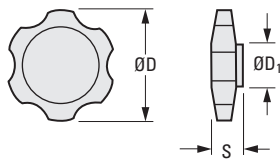

USED ON SOCKET HEAD CAP SCREWS
DECORATIVE COLORS

PHONE: 516.328.3300 • FAX: 516.326.8827 • WWW.SDP-SI.COM

> **MATERIAL:**
Acetal

> **SPECIFICATION:**
Priced Per 100 Pieces

> **EXAMPLE:**
A 9M41MG8398935 is a Gray Rosette Knob with a 38 mm Head Dia. for an M8 Screw.

Using data below, insert desired Head Color Code in the box in the catalog number:

Color Code	Color Code
B	Black
R	Red
G	Gray
Y	Yellow

Method of Assembly to MD0912MQB series Cap Screws

- 
 - 
1. Preassemble into ribbed retaining socket.
 2. Simply press screw to shear and lock.

Fig. 1

Fig. 2

Fig. 3

METRIC COMPONENT

Catalog Number	Fits Screw	Specifications		
		D Dia.	S	D ₁ Dia.
Fig. 1 Knurled Knobs				
A 9M41M <input type="checkbox"/> 8398928	M3	9.6	4.4	8.3
A 9M41M <input type="checkbox"/> 8398929	M4	13	5.5	9.8
A 9M41M <input type="checkbox"/> 8398930	M5	16	6.5	11.5
A 9M41M <input type="checkbox"/> 8398931	M6	19	7.6	13
A 9M41M <input type="checkbox"/> 8398932	M6	26	7.8	13
A 9M41M <input type="checkbox"/> 8398933	M8	26	9.8	16
Fig. 2 Rosette Knobs				
A 9M41M <input type="checkbox"/> 8398934	M6	38	12.2	14.1
A 9M41M <input type="checkbox"/> 8398935	M8	38	10	16
A 9M41M <input type="checkbox"/> 8398936	M10	38	12.5	19.5
Fig. 3 Tee Knobs				
A 9M41M <input type="checkbox"/> 8398937	M5	26	6.6	12
A 9M41M <input type="checkbox"/> 8398938	M6	30	7.8	13.5
A 9M41M <input type="checkbox"/> 8398939	M8	38	10	16.5
A 9M41M <input type="checkbox"/> 8398940	M10	45	12.5	20