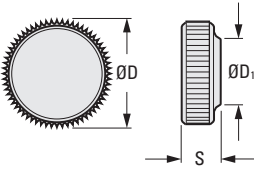

# THUMBSCREW KNOBS

USED ON SOCKET HEAD CAP SCREWS  
DECORATIVE COLORS

PHONE: 516.328.3300 • FAX: 516.326.8827 • WWW.SDP-SI.COM

**> MATERIAL:**  
Acetal

**> SPECIFICATION:**  
Priced Per 100 Pieces

**> EXAMPLE:**  
A 9M41MG8398935 is a Gray Rosette Knob with a 38 mm Head Dia. for an M8 Screw.

### Method of Assembly to MD0912MQB series Cap Screws

1. 
  2. 
1. Preassemble into ribbed retaining socket.
  2. Simply press screw to shear and lock.

Fig. 1

Fig. 2

Fig. 3

## METRIC COMPONENT

Catalog Number	Fits Screw	Specifications		
		D Dia.	S	D <sub>1</sub> Dia.
<b>Fig. 1 Knurled Knobs</b>				
A 9M41M <input type="checkbox"/> 8398928	M3	9.6	4.4	8.3
A 9M41M <input type="checkbox"/> 8398929	M4	13	5.5	9.8
A 9M41M <input type="checkbox"/> 8398930	M5	16	6.5	11.5
A 9M41M <input type="checkbox"/> 8398931	M6	19	7.6	13
A 9M41M <input type="checkbox"/> 8398932		26	7.8	
A 9M41M <input type="checkbox"/> 8398933	M8	26	9.8	16
<b>Fig. 2 Rosette Knobs</b>				
A 9M41M <input type="checkbox"/> 8398934	M6	38	12.2	14.1
A 9M41M <input type="checkbox"/> 8398935	M8		10	16
A 9M41M <input type="checkbox"/> 8398936	M10		12.5	19.5
<b>Fig. 3 Tee Knobs</b>				
A 9M41M <input type="checkbox"/> 8398937	M5	26	6.6	12
A 9M41M <input type="checkbox"/> 8398938	M6	30	7.8	13.5
A 9M41M <input type="checkbox"/> 8398939	M8	38	10	16.5
A 9M41M <input type="checkbox"/> 8398940	M10	45	12.5	20