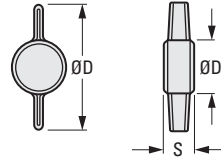

# THUMBSCREW KNOBS

USED ON SOCKET HEAD CAP SCREWS  
DECORATIVE COLORS

PHONE: 516.328.3300 • FAX: 516.326.8827 • WWW.SDP-SI.COM

**> MATERIAL:**  
Acetal

**> SPECIFICATION:**  
Priced Per 100 Pieces

**> EXAMPLE:**  
A 9M41MG8398935 is a Gray Rosette Knob with a 38 mm Head Dia. for an M8 Screw.

### Method of Assembly to MD0912MQB series Cap Screws

1. 
  2. 
1. Preassemble into ribbed retaining socket.
  2. Simply press screw to shear and lock.

Fig. 1

Fig. 2

Fig. 3

## METRIC COMPONENT

Catalog Number	Fits Screw	Specifications		
		D Dia.	S	D <sub>1</sub> Dia.
<b>Fig. 1 Knurled Knobs</b>				
A 9M41M <input type="checkbox"/> 8398928	M3	9.6	4.4	8.3
A 9M41M <input type="checkbox"/> 8398929	M4	13	5.5	9.8
A 9M41M <input type="checkbox"/> 8398930	M5	16	6.5	11.5
A 9M41M <input type="checkbox"/> 8398931	M6	19	7.6	13
A 9M41M <input type="checkbox"/> 8398932		26	7.8	
A 9M41M <input type="checkbox"/> 8398933	M8	26	9.8	16
<b>Fig. 2 Rosette Knobs</b>				
A 9M41M <input type="checkbox"/> 8398934	M6	38	12.2	14.1
A 9M41M <input type="checkbox"/> 8398935	M8		10	16
A 9M41M <input type="checkbox"/> 8398936	M10		12.5	19.5
<b>Fig. 3 Tee Knobs</b>				
A 9M41M <input type="checkbox"/> 8398937	M5	26	6.6	12
A 9M41M <input type="checkbox"/> 8398938	M6	30	7.8	13.5
A 9M41M <input type="checkbox"/> 8398939	M8	38	10	16.5
A 9M41M <input type="checkbox"/> 8398940	M10	45	12.5	20