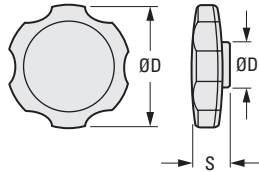

# THUMBSCREW KNOBS

USED ON SOCKET HEAD CAP SCREWS  
DECORATIVE COLORS

PHONE: 516.328.3300 • FAX: 516.326.8827 • WWW.SDP-SI.COM

**> MATERIAL:**  
Acetal

**> SPECIFICATION:**  
Priced Per 100 Pieces

**> EXAMPLE:**  
A 9M41MG8398935 is a Gray Rosette Knob with a 38 mm Head Dia. for an M8 Screw.

### Method of Assembly to MD0912MQB series Cap Screws

1. 
  2. 
1. Preassemble into ribbed retaining socket.
  2. Simply press screw to shear and lock.

Fig. 1

Fig. 2

Fig. 3

## METRIC COMPONENT

Catalog Number	Fits Screw	Specifications		
		D Dia.	S	D <sub>1</sub> Dia.
<b>Fig. 1 Knurled Knobs</b>				
A 9M41M <input type="checkbox"/> 8398928	M3	9.6	4.4	8.3
A 9M41M <input type="checkbox"/> 8398929	M4	13	5.5	9.8
A 9M41M <input type="checkbox"/> 8398930	M5	16	6.5	11.5
A 9M41M <input type="checkbox"/> 8398931	M6	19	7.6	13
A 9M41M <input type="checkbox"/> 8398932		26	7.8	
A 9M41M <input type="checkbox"/> 8398933	M8	26	9.8	16
<b>Fig. 2 Rosette Knobs</b>				
A 9M41M <input type="checkbox"/> 8398934	M6	38	12.2	14.1
A 9M41M <input type="checkbox"/> 8398935	M8		10	16
A 9M41M <input type="checkbox"/> 8398936	M10		12.5	19.5
<b>Fig. 3 Tee Knobs</b>				
A 9M41M <input type="checkbox"/> 8398937	M5	26	6.6	12
A 9M41M <input type="checkbox"/> 8398938	M6	30	7.8	13.5
A 9M41M <input type="checkbox"/> 8398939	M8	38	10	16.5
A 9M41M <input type="checkbox"/> 8398940	M10	45	12.5	20